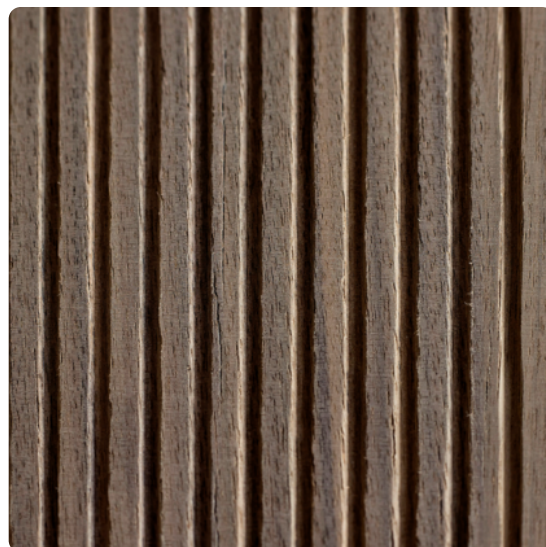

Grabner PRÄGEDECKLAGE FINE Nuss amerikanisch

Artikel-Nr.	Länge	Breite	Stärke
01860/0244	3 000 mm	1 250 mm	4 mm

Die Rillenprägung FINE fügt sich harmonisch und stilvoll in jeden Einrichtungsstil ein.

Die Rillen sind noch feiner als die der Straight und als PRÄGEDECKLAGE FLEX kann sie in einem Radius ~ 15-20 cm gebogen werden. Dies ermöglicht die problemlose Verkleidung von Rundungen jeglicher Art (zB. Säulen, Bartresen, etc.).

PRÄGEDECKLAGE - Furnierdecklage auf Furnierverstärkungsvlies VC300+ schwarz, 150 g

DEKOR

FINE Nuss amerikanisch
Oberflächenstruktur Furnier

EIGENSCHAFTEN

SPEZIFIKATION

Stärke	4 mm
Breite	1 250 mm
Länge	3 000 mm
Gewicht	8 kg

Platte

Holzart **Nuss amerik.**

Wandelemente

Kollektion **250**

mehr Informationen <http://at.jaf-prod.com/shop/platte/furnierte-plattenwerkstoffe/prageplatte/grabner-pragedecklage-fine-nuss-amerikanisch-p16920513>

QR-Code scannen und direkt zur Produktseite in unserem Online-Shop gelangen.

Reliefplatte

Prägetiefe

1,2 mm

mehr Informationen <http://at.jaf-prod.com/shop/platte/furnierte-plattenwerkstoffe/prageplatte/grabner-pragedecklage-fine-nuss-amerikanisch-p16920513>