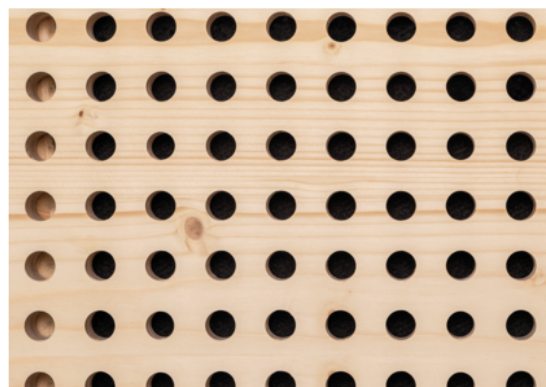

Novatop Acoustic Lucy 8/16-16 Fichte, STEICOtherm SD 20 mm, roh

| | | | |
|-------------|--------|----------|----------|
| Artikel-Nr. | Stärke | Länge | Breite |
| 53506/0039 | 40 mm | 2 500 mm | 1 250 mm |

Die Paneele „Novatop Acoustic“ sind Holz pur und entsprechen damit dem aktuellen Trend zum natürlichen Wohnen. „Novatop Acoustic“ sind 3-Schicht Naturholzplatten der Holzsorten Fichte mit perforierter Optik. Die Oberfläche der Holzplatten hat Sichtqualität (B) und ist geschliffen roh. Die Platten zeichnen sich vor allem durch das geringe Eigengewicht aus und sind wie herkömmliche Deckenverkleidungen auf einer Unterkonstruktion zu montieren.

| Akustik | |
|-------------|--|
| Oberfläche | Gelocht/perforiert |
| Raster | 16/32-32 |
| Träger | 3-Schicht Massivholzplatte |
| Absorber | STEICOtherm SD 20 mm |
| Befestigung | Unterkonstruktion |
| Kante | Umlaufend genutet mit loser Sperrholzfeder |
| Rückseite | Absorber |
| Anwendung | Decke, Wand |