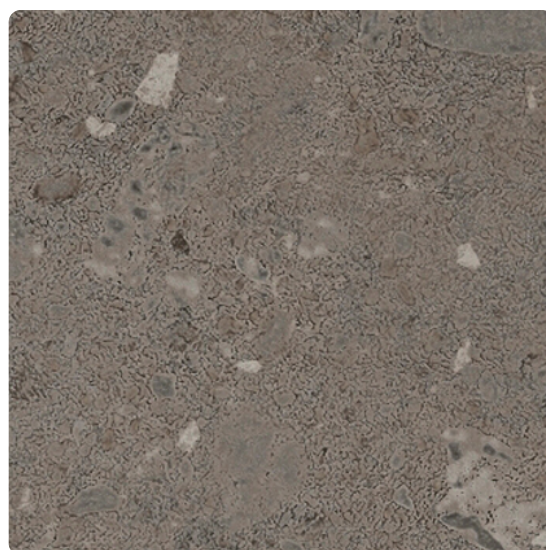

HINWEIS

- > Bei Compactplatten mit Schutzfolie müssen diese immer von beiden Seiten zum gleichen Zeitpunkt entfernt werden, da es sonst zum Verzug der Platte führen kann.
- > Bei Kern passenden Dekoren ist der Kern farblich passend zum Oberflächendekor, jedoch nicht dekorgleich.