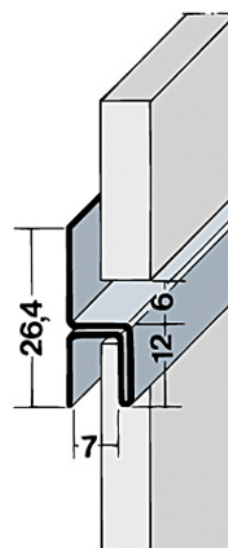

## Fugenprofil 9048 horizontal Aluminium schwarz

Artikel-Nr.	Stärke	Verpackungsinhalt	L x B
<b>20500/0002</b>	<b>0 mm</b>		<b>2 500</b>

Fassadenprofile sind die Voraussetzung, um Fassadenplatten sauber abzugrenzen und einzufassen. Aber sie sind noch viel mehr als das. Sie geben Ihren Fassadenkonstruktionen Profil. Dafür sorgt ein durchgängiges Konzept aus Hochwertigkeit und einfacher Handhabung.

### SPEZIFIKATION

Länge	<b>2 500 mm</b>
Gewicht	<b>0,85 kg</b>
<b>Platte</b>	
Anwendung	<b>Außenanwendung</b>
<b>Compactplatte</b>	
Zubehör	<b>Fassadenprofile</b>

mehr Informationen <http://at.jaf-prod.com/shop/platte/compact-platte/compactplatte-aussenanwendung/fugenprofil-9048-horizontal-aluminium-schwarz-p14596247>